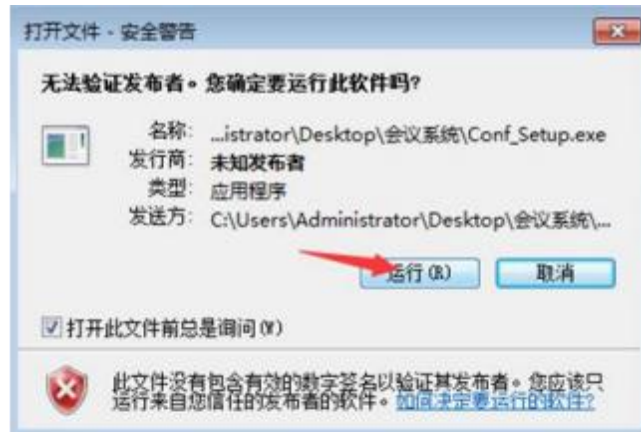

濉溪县中医药适宜技术推广中心（基地） 会议系统登录使用步骤

1. 安装会议插件(注：插件只需安装一次，以后进入会议无需重复安装)

2. 使用 360 浏览器或 IE 浏览器，输入网址：

http://suixi.zyyspwlpt.com 进入濉溪县中医药适宜技术推广中心网站

3. 下拉至【加入会议】栏目，点击需加入的会议，输入用户名和密码，点击【进入会议】

The screenshot shows a 'Join Conference' interface with a header bar containing a small icon and the text '加入会议 Join Conference'. Below the header, there are four meeting cards arranged in a row. Each card features a portrait of the speaker, a date, the speaker's name, and a brief topic description.

加入会议日期	主讲人	会议主题
>>加入会议6月15日	宋光瑞	诊治久痢（溃疡性...）
>>加入会议6月20日	王春林	胯骨错缝（骶髂关）
>>加入会议6月27日	王海彤	中医辨治慢性咳嗽
>>加入会议6月29日	田德禄	清降理论治疗脾胃...

The screenshot shows the login page for the '中医适宜技术视频网络中心' (TCM Suitable Technology Video Network Center). The page has a decorative background with traditional Chinese patterns. The main content area is a white box with a grey border. It contains a welcome message, meeting details, and a login form.